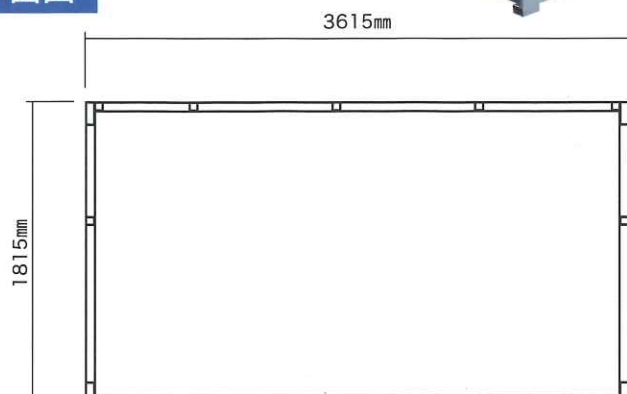

平面図

南側立面図

MB-2

(2坪)

平面図

南側立面図

代理店

販売元