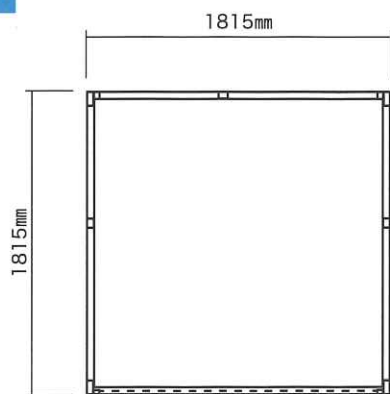

平面図

南側立面図

MB-2

(2坪)

平面図

南側立面図

代理店

販売元